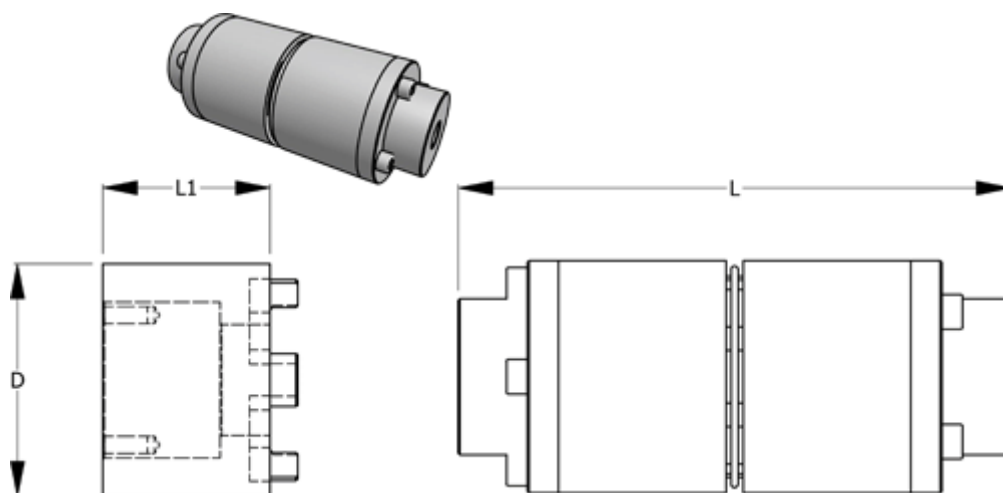

Varenummer: 3301194115
Beskrivelse: Normex Mellemstykke 115 for type H str. 194
længde 125 mm

Mål

D = 194
L = 450
L1 = 125